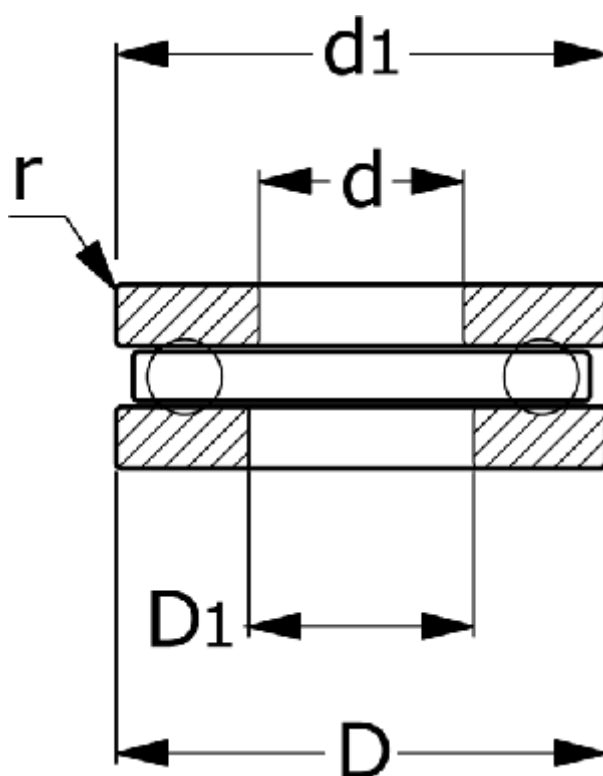

Varenummer: 571907506501
Beskrivelse: NSK Enkeltretnings trykleje 51415
d=75 D=160 T=65

Mål

= Flere måldata: Hent PDF katalog under dokumenter

d = 75

D = 160

d1 = 160

D1 = 78

r = 2

T = 65